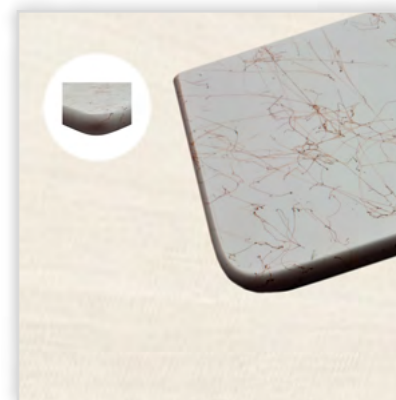

KAJEX, Parapet wewnętrzny MDF. Typ: lakierowany.